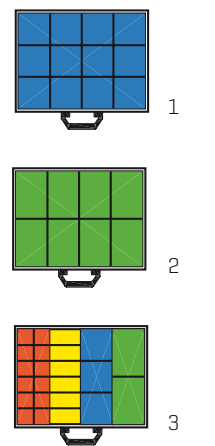

Handige accessoires

Kijk voor meer informatie op
www.aluca.nl

Alle prijzen zijn adviesprijzen excl. BTW. Hierop zijn onze Algemene Voorwaarden van toepassing. Technische, prijs- en assortimentswijzigingen voorbehouden.

ALUCA®

www.aluca.nl