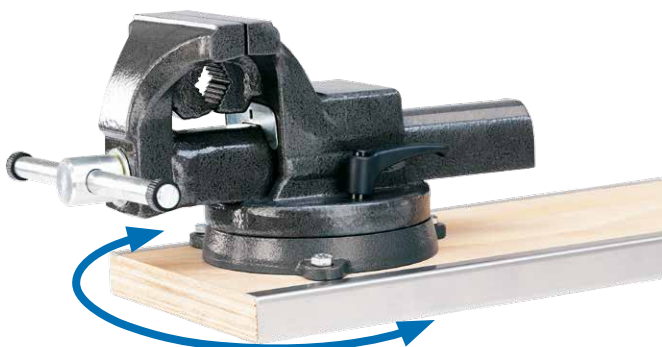

Eenvoudig te bedienen via de schuifdeur aan de bijrijderszijde

• Alle modules zijn gereed voor montage
• Levering inclusief wand- en vloerbevestigingsmaterialen

Accessoires voor Renault bedrijfswagens

Zijwandbekleding

Van aluminium perfolplaat

- Beschermt de voertuigwanden bij het in- en uitladen
- Op de perfolplaat kunnen gereedschapshouders en andere accessoires bevestigd worden

Optie voor de actiepakketten **STANDARD** en **PLUS**:
Uittrekbare werkbank met 360° draaibare bankschroef