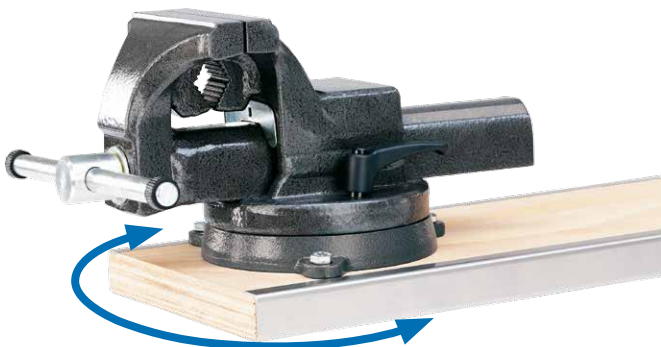

Eenvoudig te bedienen via de schuifdeur aan de bijrijderszijde

Accessoires voor Volkswagen bedrijfswagens

Zijwandbekleding

Van aluminium perfolaat

- Beschermt de voertuigwanden bij het in- en uitladen
- Op de perfolaat kunnen gereedschapshouders en andere accessoires bevestigd worden

Optie voor de actiepakketten **STANDARD** en **PLUS**:
Uittrekbare werkbank met 360° draaibare bankschroef

Vloerplaat

Met aluminium instapstrips

- Zeer duurzaam, mede door de aluminium instapstrips
- Te combineren met bevestigingsrails en vloerogen
- ALUCA sjorogen worden vastgezet in de originele vloerogen