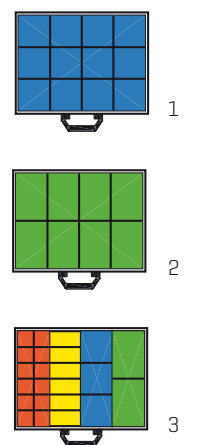

Handige accessoires

Kijk voor meer informatie op
www.aluca.nl

Alle prijzen zijn adviesprijzen excl. BTW. Hierop zijn onze Algemene Voorwaarden van toepassing. Technische, prijs- en assortimentswijzigingen voorbehouden.

ALUCA®

www.aluca.nl